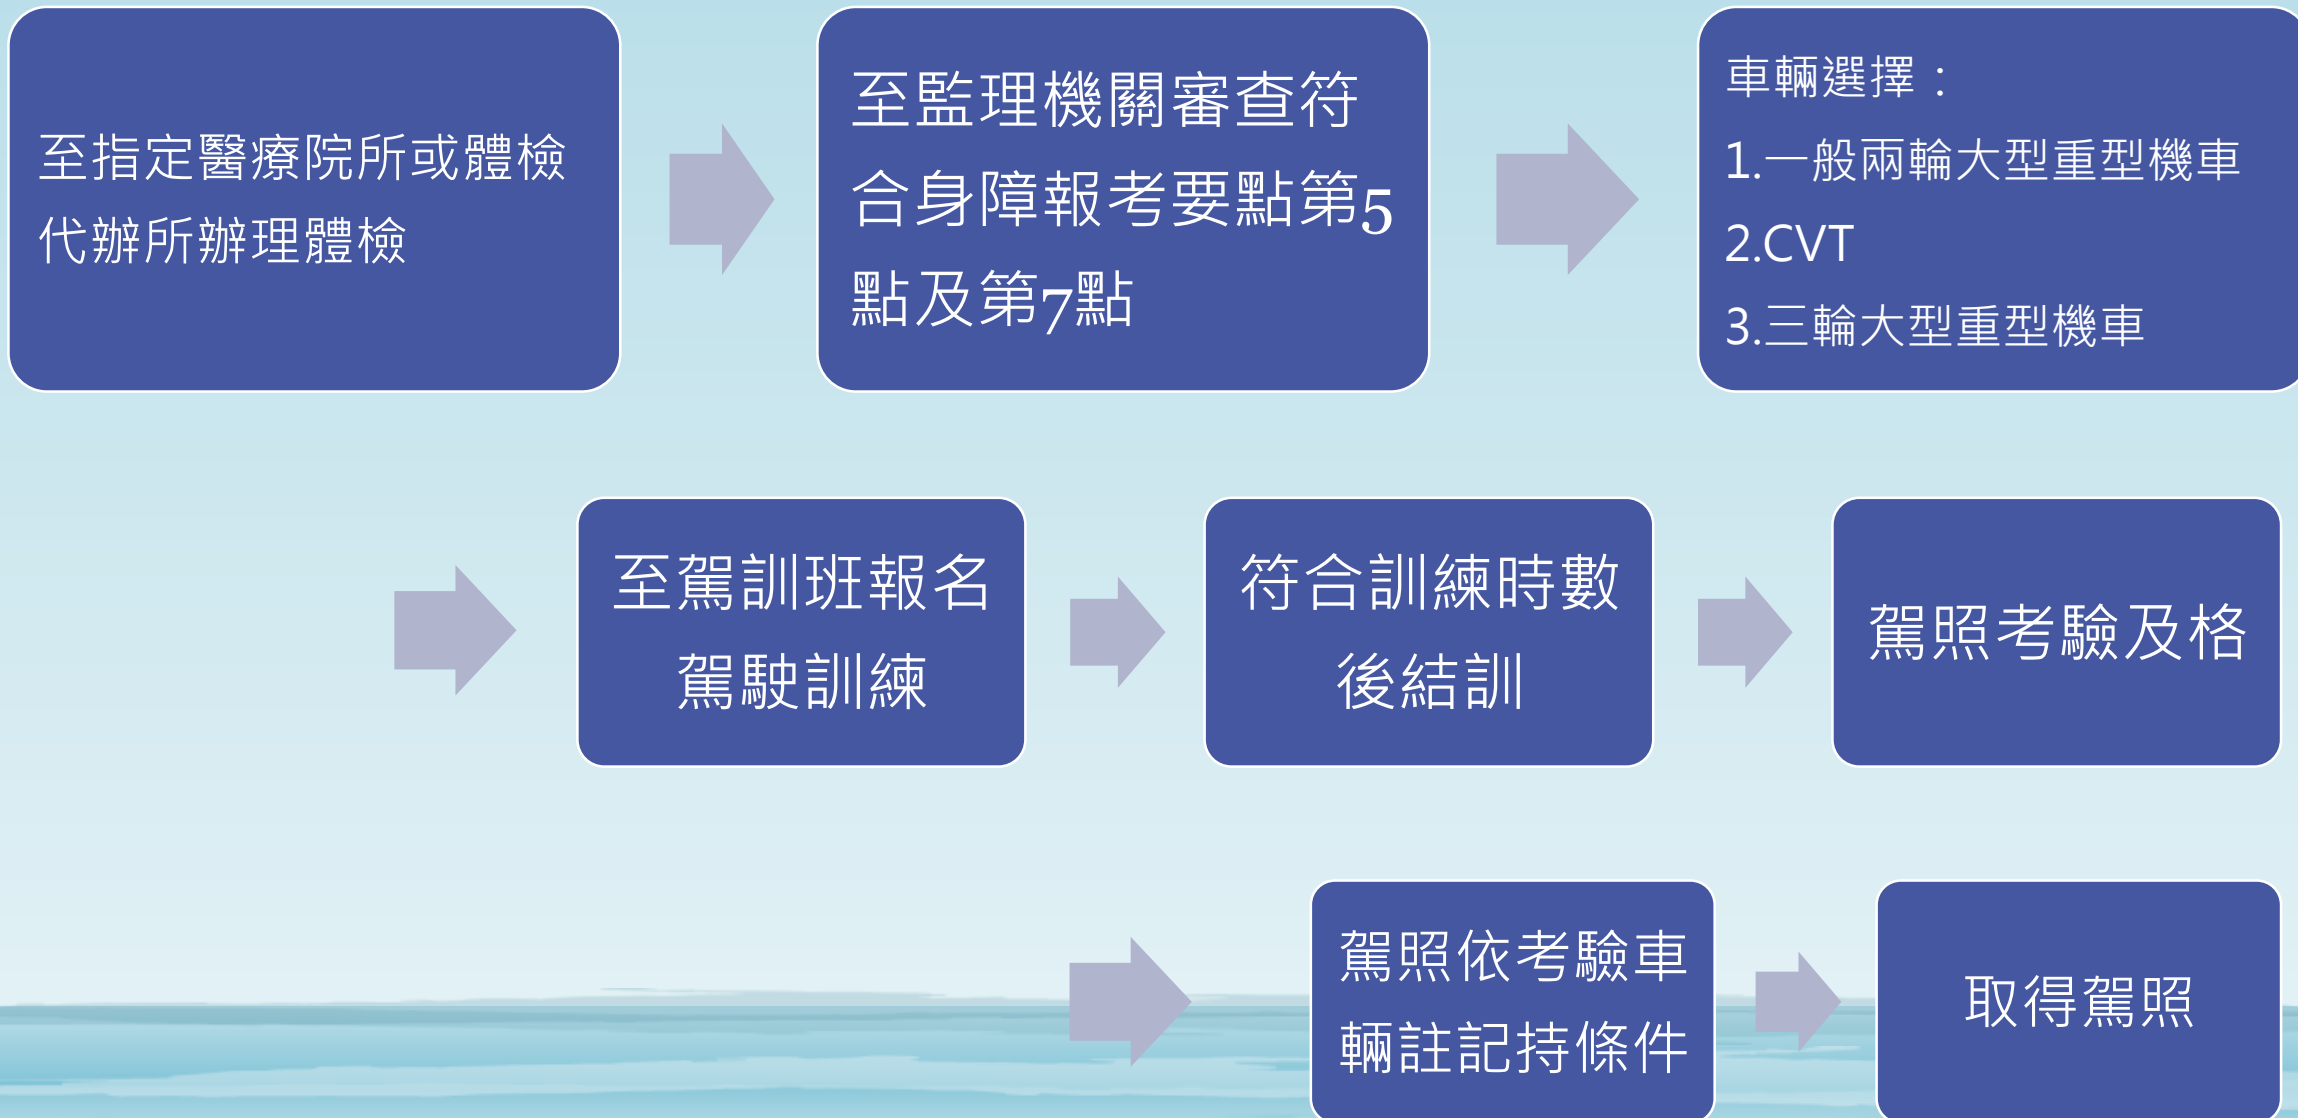

身障者報考大型重型機車懶人包

2020.01.02

Created by Luis Prado
from the Mean Project

交通部放寬部分體格體能、活動能力符合標準之肢障者
以一般車輛報考

2021.01.01

Created by Luis Prado
from the Mean Project

交通部放寬部分體格體能、活動能力符合標準之肢障者
以原廠未改裝CVT或三輪大型重型機車報考

報考流程